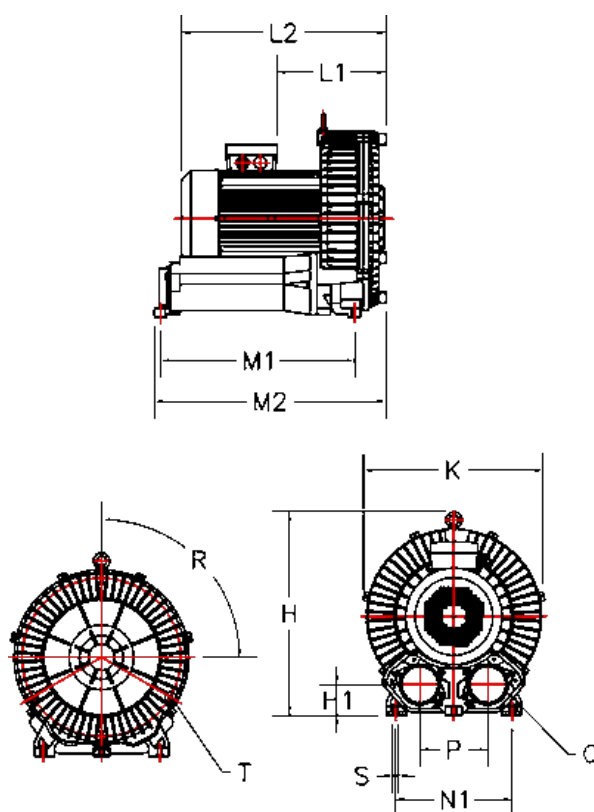

Varenummer: 276104292201
 Beskrivelse: KLEEblower KB429L 2,2/2,6 kW
 3x230/400V 50/60Hz Enkeltkammer

Mål

H = 338.5	N1 = 260
H1 = 47	P = 120
K = 332	Q = 2-PF 2" (NPT 2")
L1 = 167	R (grader) = 3x120
L2 = 361	S = 4 x Ø14
M1 = 115	Støjniveau dB 50/60Hz = 70/73
M2 = 321.5	T = 3 - M8X1,25 - 15 dyb
N = 298	